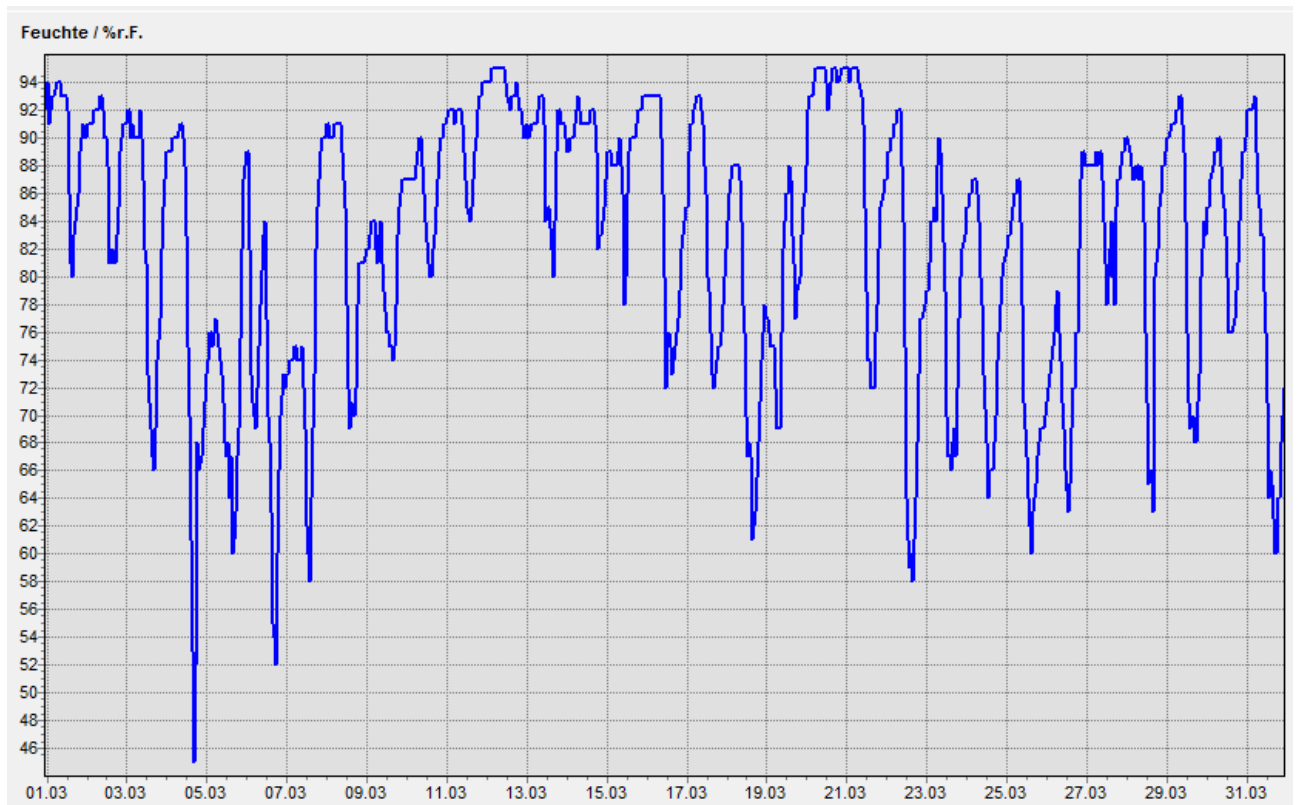

Wetter Warte Wichtrud: Daten März 2010

Temperatur:

Luftfeuchtigkeit:

Wetter Warte Wichtrud: Daten März 2010

Luftdruck:

Wind:

Wetter Werte Wichtrud: Daten März 2010

Regen:

Gesamtmenge : 74,9 mm (Liter pro Quadratmeter)

Bemerkung: Die gemessenen Regenwerte können sicher nur als Anhaltspunkt dienen und sind nicht sehr genau.

Das war nach dem strengen und schneereichen Winter ein relativ normaler März. Die Vegetation ist dennoch ca. 2...3 Wochen zurück.

Durch die lange Schneeperiode im Januar und Februar haben sich auf den Wiesen weiße Schneeschimmelstellen gebildet, die erst langsam wieder ausgrünen.

Alle Daten ohne Gewähr.