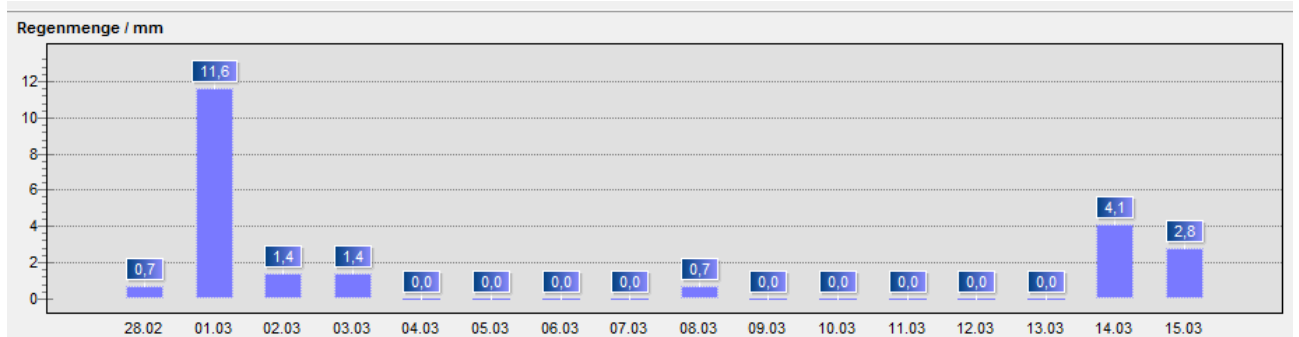

Wetter Warte Wichtrud: Daten März 2010

Temperatur:

Luftfeuchtigkeit:

Wetter Warte Wichtrud: Daten März 2010

Luftdruck:

Wind:

Wetter Werte Wichtrud: Daten März 2010

Regen:

Gesamtmenge : 74,9 mm (Liter pro Quadratmeter)

Bemerkung: Die gemessenen Regenwerte können sicher nur als Anhaltspunkt dienen und sind nicht sehr genau.

Das war nach dem strengen und schneereichen Winter ein relativ normaler März. Die Vegetation ist dennoch ca. 2...3 Wochen zurück.

Durch die lange Schneeperiode im Januar und Februar haben sich auf den Wiesen weiße Schneeschimmelstellen gebildet, die erst langsam wieder ausgrünen.

Alle Daten ohne Gewähr.