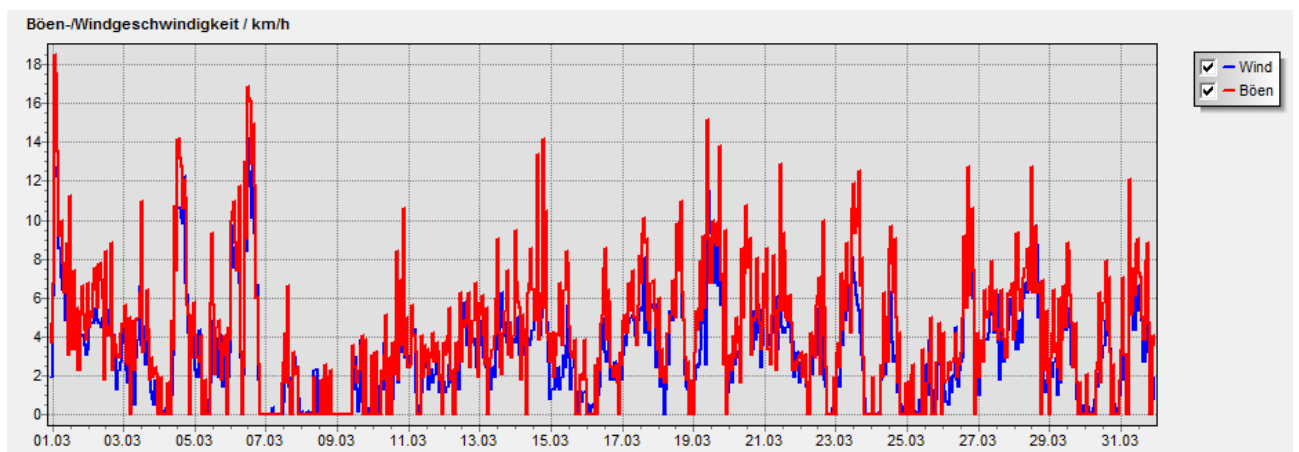

Wetter Warte Wichtrud: Daten März 2010

Temperatur:

Luftfeuchtigkeit:

Wetter Warte Wichtrud: Daten März 2010

Luftdruck:

Wind:

Wetter Werte Wichtrud: Daten März 2010

Regen:

Gesamtmenge : 74,9 mm (Liter pro Quadratmeter)

Bemerkung: Die gemessenen Regenwerte können sicher nur als Anhaltspunkt dienen und sind nicht sehr genau.

Das war nach dem strengen und schneereichen Winter ein relativ normaler März. Die Vegetation ist dennoch ca. 2...3 Wochen zurück.

Durch die lange Schneeperiode im Januar und Februar haben sich auf den Wiesen weiße Schneeschimmelstellen gebildet, die erst langsam wieder ausgrünen.

Alle Daten ohne Gewähr.