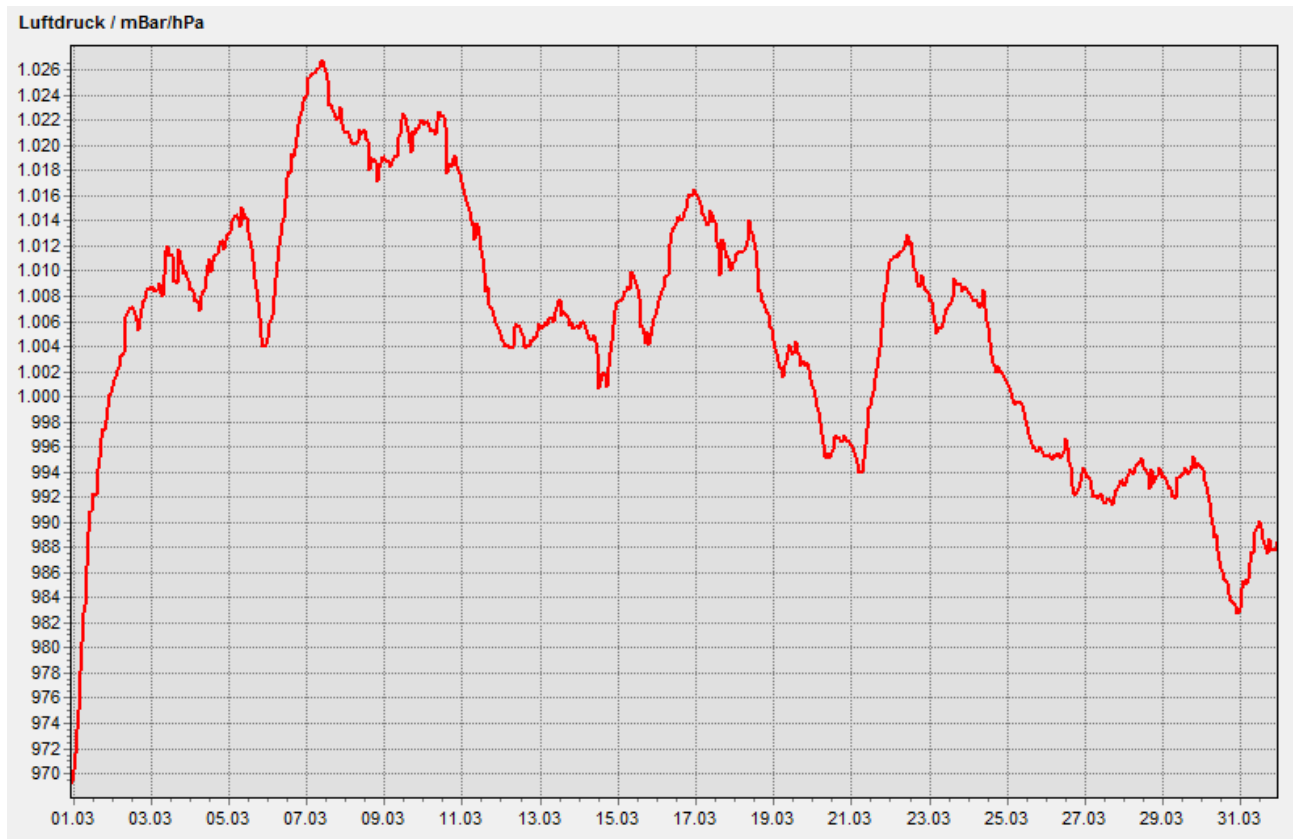

Wetter Warte Wichtrud: Daten März 2010

Temperatur:

Luftfeuchtigkeit:

Wetter Warte Wichtrud: Daten März 2010

Luftdruck:

Wind:

Wetter Werte Wichtrud: Daten März 2010

Regen:

Gesamtmenge : 74,9 mm (Liter pro Quadratmeter)

Bemerkung: Die gemessenen Regenwerte können sicher nur als Anhaltspunkt dienen und sind nicht sehr genau.

Das war nach dem strengen und schneereichen Winter ein relativ normaler März. Die Vegetation ist dennoch ca. 2...3 Wochen zurück.

Durch die lange Schneeperiode im Januar und Februar haben sich auf den Wiesen weiße Schneeschimmelstellen gebildet, die erst langsam wieder ausgrünen.

Alle Daten ohne Gewähr.