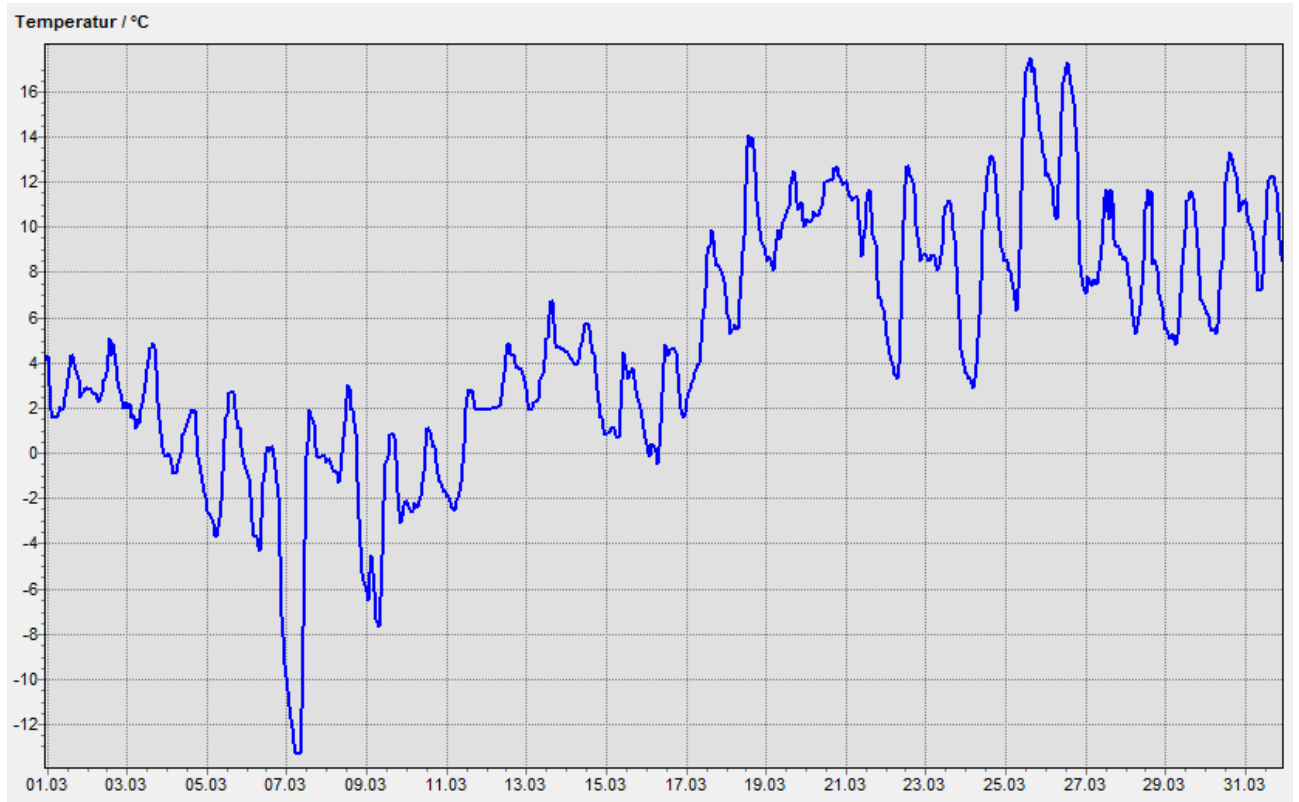

Wetter Warte Wichtrud: Daten März 2010

Temperatur:

Luftfeuchtigkeit:

Wetter Warte Wichtrud: Daten März 2010

Luftdruck:

Wind:

Wetter Werte Wichtrud: Daten März 2010

Regen:

Gesamtmenge : 74,9 mm (Liter pro Quadratmeter)

Bemerkung: Die gemessenen Regenwerte können sicher nur als Anhaltspunkt dienen und sind nicht sehr genau.

Das war nach dem strengen und schneereichen Winter ein relativ normaler März. Die Vegetation ist dennoch ca. 2...3 Wochen zurück.

Durch die lange Schneeperiode im Januar und Februar haben sich auf den Wiesen weiße Schneeschimmelstellen gebildet, die erst langsam wieder ausgrünen.

Alle Daten ohne Gewähr.